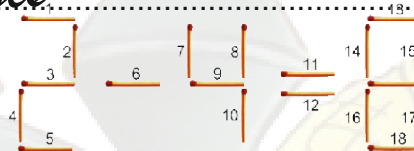

.....
Bitcoin

1. **P** Wéi ee Geméis?
   Quel légume?

.....
Spargel / asperges

1. **Q** Wei ee Fixspoun?
   Quelle alumette?